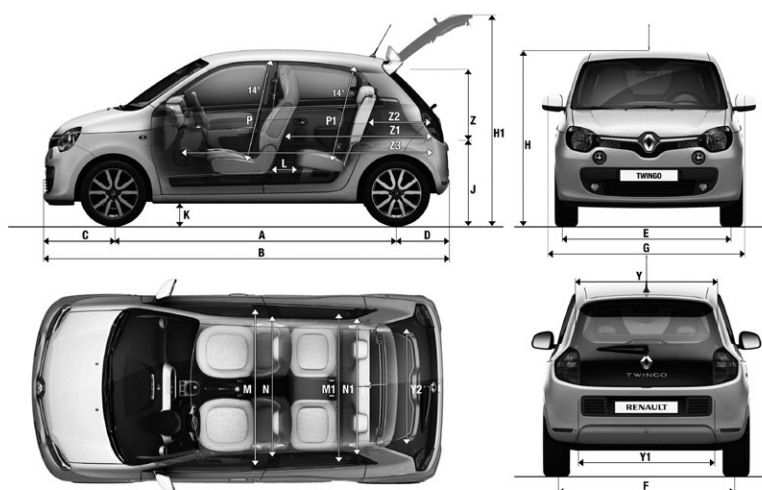

Dimensioni

DIMENSIONI (mm)	TWINGO	TWINGO GT
A	2492	2492
B	3595	3595
C	630	630
D	473	473
E	1452	1452
F	1425	1425
G	1646	1660
H	1554	1538
H1	1967	1946
J	793	771
K	170	153
L	136	136
M	1362	1362
M1	1325	1325
N	1321	1321
N1	1284	1284
P	908	908
P1	855	855
Y	966/1065	966/1065
Y1	932	932
Y2	1005	1005
Z	580	580
Z1	1336	1336
Z2	636	636
Z3	2315	2315

VOLUME DI CARICO VDA (dm³)

Volume (norma ISO 3832) (mini/maxi)	188-219
Volume massimo, sedili posteriori ribaltati (fino al fondo)	980

Informazioni generali

Contratto d'estensione della garanzia (Renault Assistance inclusa)	LIFE	CITY	INTENS	90th ANNIVERSARY
4 anni o 100000 km	450.-	450.-	450.-	450.-
4 anni o 150000 km	900.-	900.-	900.-	900.-
5 anni o 100000 km	700.-	700.-	700.-	700.-
5 anni o 150000 km	1000.-	1000.-	1000.-	1000.-
6 anni o 100000 km	950.-	950.-	950.-	950.-
6 anni o 150000 km	1200.-	1200.-	1200.-	1200.-

Prezzi validi fino alla fine del primo anno a partire dall'immatricolazione.

GARANZIA

- 12 anni di garanzia anticorrosione
- 3 anni di garanzia sulla vernice
- 3 anni di garanzia del costruttore o 100000 km (vale il primo dei due termini raggiunto)
- 1 anno di garanzia sugli accessori
- 3 anni di garanzia sugli accessori combinati con l'acquisto di un nuovo veicolo

CONTRATTO D'ESTENSIONE DI GARANZIA RENAULT

Il contratto d'estensione di garanzia Renault vi semplifica la vita e vi permette di viaggiare senza preoccupazioni. L'estensione di garanzia consente di prolungare di massimo 3 anni supplementari la garanzia del costruttore fino ad un massimo di 150000 km. Optando per questo contratto, tutte le riparazioni (ricambi e manodopera) di pezzi meccanici, elettrici ed elettronici saranno coperte¹⁾. Inoltre è inclusa l'assicurazione Renault Assistance.

¹⁾ Conformemente alle condizioni contrattuali

CONTRATTI DI MANUTENZIONE RENAULT

Il contratto di manutenzione SMALL Renault contempla ogni tipo di intervento di manutenzione conformemente al piano riguardante la manutenzione. Il contratto di manutenzione MEDIUM Renault copre invece le prestazioni previste dal contratto di manutenzione SMALL Renault e, in più, l'estensione della garanzia. Con il contratto di manutenzione LARGE scegliete il pacchetto completo. Esso include tutte le prestazioni del contratto di manutenzione MEDIUM Renault, comprese inoltre quelle per tutte le parti soggette a usura²⁾. Per entrambi i tipi di contratto è possibile adeguare esattamente scadenza e chilometraggio alle proprie esigenze individuali.

²⁾ Conformemente alle condizioni contrattuali

RENAULT ASSISTANCE

044 834 12 00

RENAULT CREDIT

www.renault-credit.ch

Clickate, scegliete, sognate su www.renault.ch o componete il numero gratuito 0800 80 80 77.

Renault Suisse SA si riserva il diritto di modificare i prezzi così come l'equipaggiamento in qualsiasi momento senza preavviso.