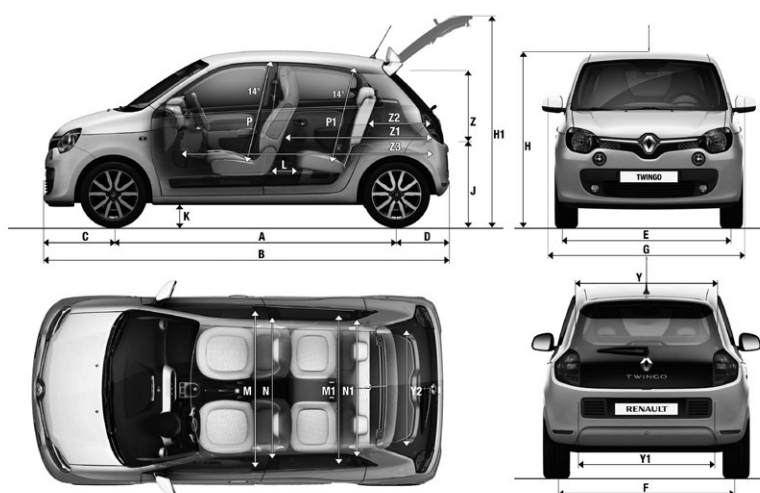

Dimensioni

DIMENSIONI (mm)	TWINGO	TWINGO GT
A	2 492	2 492
B	3 595	3 595
C	630	630
D	473	473
E	1 452	1 452
F	1 425	1 425
G	1 646	1 660
H	1 554	1 538
H1	1 967	1 946
J	793	771
K	170	153
L	136	136
M	1 362	1 362
M1	1 325	1 325
N	1 321	1 321
N1	1 284	1 284
P	908	908
P1	855	855
Y	966 / 1 065	966 / 1 065
Y1	932	932
Y2	1 005	1 005
Z	580	580
Z1	1 336	1 336
Z2	636	636
Z3	2 315	2 315

VOLUME DI CARICO VDA (dm³)	
Volume (norma ISO 3832) (mini/maxi)	188 – 219
Volume massimo, sedili posteriori ribaltati (fino al fondo)	980

Informazioni generali

Contratto d'estensione della garanzia (Renault Assistance inclusa)	LIFE	CITY	INTENS	90th ANNIVERSARY
4 anni o 100 000 km	450.–	450.–	450.–	450.–
4 anni o 150 000 km	900.–	900.–	900.–	900.–
5 anni o 100 000 km	700.–	700.–	700.–	700.–
5 anni o 150 000 km	1 000.–	1 000.–	1 000.–	1 000.–
6 anni o 100 000 km	950.–	950.–	950.–	950.–
6 anni o 150 000 km	1 200.–	1 200.–	1 200.–	1 200.–

Prezzi validi fino alla fine del primo anno a partire dall'immatricolazione.

GARANZIA

- 12 anni di garanzia anticorrosione
- 3 anni di garanzia sulla vernice
- 3 anni di garanzia del costruttore o 100 000 km (vale il primo dei due termini raggiunto)
- 1 anno di garanzia sugli accessori
- 3 anni di garanzia sugli accessori combinati con l'acquisto di un nuovo veicolo

CONTRATTO D'ESTENSIONE DI GARANZIA RENAULT

Il contratto d'estensione di garanzia Renault vi semplifica la vita e vi permette di viaggiare senza preoccupazioni. L'estensione di garanzia consente di prolungare di massimo 3 anni supplementari la garanzia del costruttore fino ad un massimo di 150 000 km. Optando per questo contratto, tutte le riparazioni (ricambi e manodopera) di pezzi meccanici, elettrici ed elettronici saranno coperte¹⁾. Inoltre è inclusa l'assicurazione Renault Assistance.

¹⁾ Conformemente alle condizioni contrattuali

CONTRATTI DI MANUTENZIONE RENAULT

Il contratto di manutenzione SMALL Renault contempla ogni tipo di intervento di manutenzione conformemente al piano riguardante la manutenzione. Il contratto di manutenzione MEDIUM Renault copre invece le prestazioni previste dal contratto di manutenzione SMALL Renault e, in più, l'estensione della garanzia. Con il contratto di manutenzione LARGE scegliete il pacchetto completo. Esso include tutte le prestazioni del contratto di manutenzione MEDIUM Renault, comprese inoltre quelle per tutte le parti soggette a usura²⁾. Per entrambi i tipi di contratto è possibile adeguare esattamente scadenza e chilometraggio alle proprie esigenze individuali.

²⁾ Conformemente alle condizioni contrattuali

RENAULT ASSISTANCE

044 834 12 00

RENAULT CREDIT

www.renault-credit.ch

Cliccate, scegliete, sognate su www.renault.ch o componete il numero gratuito 0800 80 80 77.

Renault Suisse SA si riserva il diritto di modificare i prezzi così come l'equipaggiamento in qualsiasi momento senza preavviso.