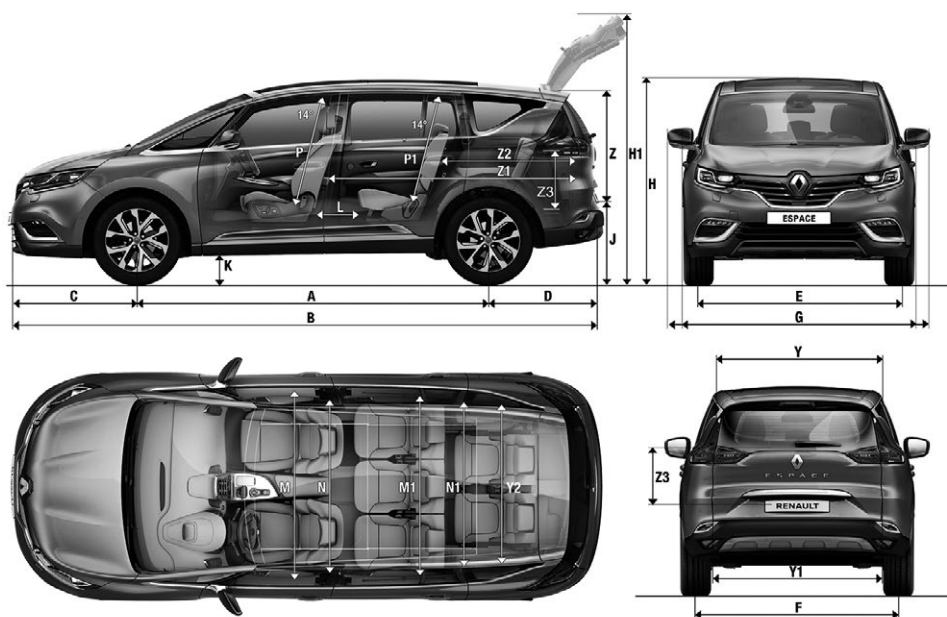

ESPACE
M1 Larghezza fino ai gomiti, 2ª fila	1543
N Larghezza alle spalle posti anteriori	1494
N1 Larghezza alle spalle posti posteriori	1480
P Altezza anteriore sotto al tetto a 14° (dall'altezza dei sedili)	906
P1 Altezza anteriore sotto al tetto a 14°, 2ª fila (dall'altezza dei sedili)	874
Y – Larghezza superiore ingresso coffano	870
– Larghezza massima ingresso coffano	1160
Y1 Larghezza inferiore ingresso coffano	1140
Y2 Larghezza interna tra i passaruota	1090
Z Altezza apertura posteriore	800
Z1 Lunghezza di carico massima	2020
Z2 Lunghezza di carico fino alla 2ª fila	1075
Z3 Altezza di carico sotto la cappelliera	460

Informazioni generali

Contratto d'estensione della garanzia (Renault Assistance inclusa)

4 anni o 100 000 km	800.–
4 anni o 150 000 km	1 350.–
5 anni o 100 000 km	1 300.–
5 anni o 150 000 km	2 200.–
6 anni o 100 000 km	2 000.–
6 anni o 150 000 km	2 700.–

Prezzi validi fino alla fine del primo anno a partire dall'immatricolazione.

GARANZIA

- 12 anni di garanzia anticorrosione
- 3 anni di garanzia sulla vernice
- 3 anni di garanzia del costruttore o 100 000 km (vale il primo dei due termini raggiunto)
- 1 anno di garanzia sugli accessori
- 3 anni di garanzia sugli accessori combinati con l'acquisto di un nuovo veicolo

CONTRATTO D'ESTENSIONE DI GARANZIA RENAULT

Il contratto d'estensione di garanzia Renault vi semplifica la vita e vi permette di viaggiare senza preoccupazioni. L'estensione di garanzia consente di prolungare di massimo 3 anni supplementari la garanzia del costruttore fino ad un massimo di 150 000 km. Optando per questo contratto, tutte le riparazioni (ricambi e manodopera) di pezzi meccanici, elettrici ed elettronici saranno coperte¹⁾. Inoltre è inclusa l'assicurazione Renault Assistance.

¹⁾ Conformemente alle condizioni contrattuali

CONTRATTI DI MANUTENZIONE RENAULT

Il contratto di manutenzione SMALL Renault contempla ogni tipo di intervento di manutenzione conformemente al piano riguardante la manutenzione. Il contratto di manutenzione MEDIUM Renault copre invece le prestazioni previste dal contratto di manutenzione SMALL Renault e, in più, l'estensione della garanzia. Con il contratto di manutenzione LARGE scegliete il pacchetto completo. Esso include tutte le prestazioni del contratto di manutenzione MEDIUM Renault, comprese inoltre quelle per tutte le parti soggette a usura²⁾. Per entrambi i tipi di contratto è possibile adeguare esattamente scadenza e chilometraggio alle proprie esigenze individuali.

²⁾ Conformemente alle condizioni contrattuali

RENAULT ASSISTANCE

044 834 12 00

RENAULT CREDIT

www.renault-credit.ch

Clickate, scegliete, sognate su www.renault.ch o componete il numero gratuito 0800 80 80 77.

Renault Suisse SA si riserva il diritto di modificare i prezzi così come l'equipaggiamento in qualsiasi momento senza preavviso.