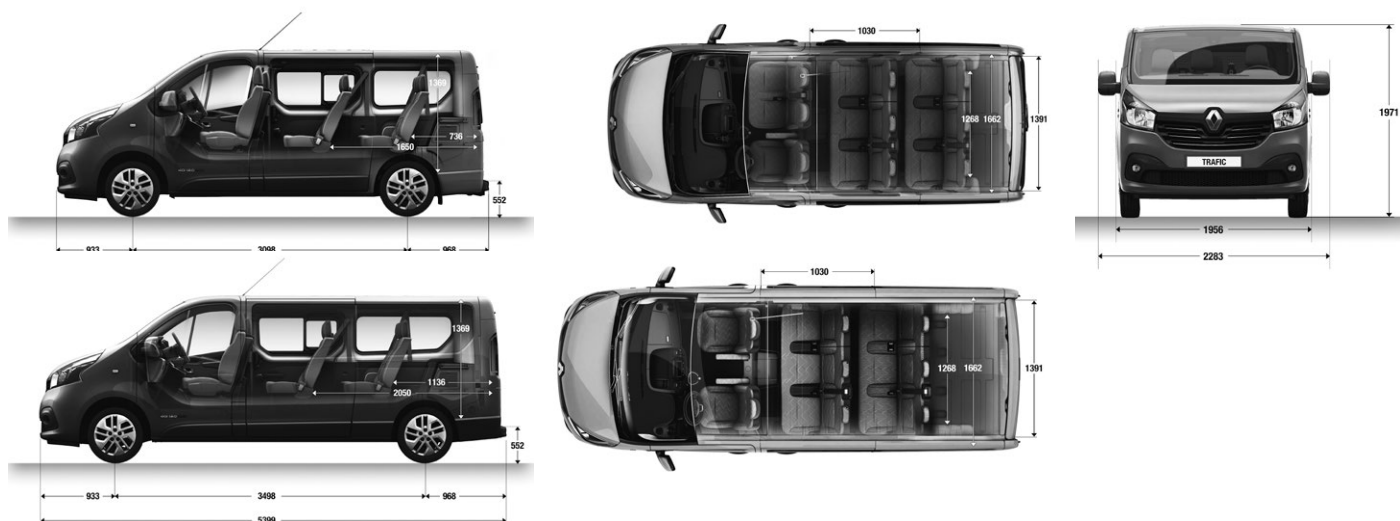

* Longueur de chargement au plancher avec hayon.

MESURES (mm)	SPACECLASS	GRAND SPACECLASS	
Longueur hors-tout	4999	5399	
Largeur hors-tout / avec rétroviseurs	1956/2283	1956-2283	
Hauteur à vide	1971	1971	
Empattement	3098	3498	
Porte-à-faux avant	933	933	
Porte-à-faux arrière	968	968	
Longueur de chargement*	en version 7-9 places en version 4-6 places en version 2-3 places	683 1583/1601 2514	908 1908-1926 2914
Largeur intérieure maxi	1625	1625	
Largeur entre les passages de roues	1230	1230	
Hauteur intérieure sous pavillon	1300	1300	
Hauteur sous pavillon de la 1re rangée	1010	1010	
Hauteur sous pavillon de la 2e rangée	894	894	
Hauteur sous pavillon de la 3e rangée	894	894	
Seuil de chargement	552	552	
Garde au sol	160	160	